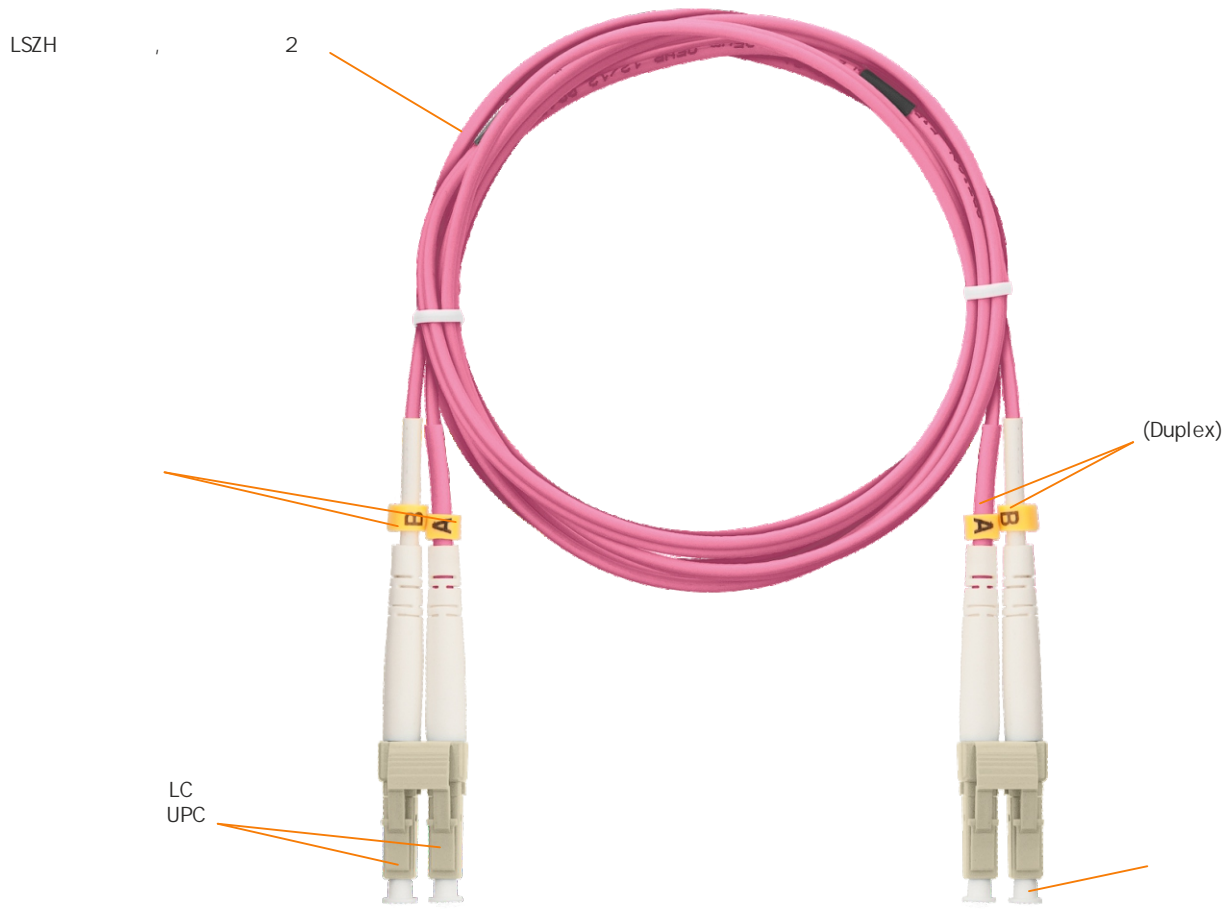

NMF-PC2M4C2-LCU-LCU-

NIKOMAX, MM

50/125 (OM4), LC/UPC-LC/UPC, LSZH, D=2.0

( - )  
 , -  
 ,  
 SC, LC, FC, ST                      UPC  
 (Duplex),                      «                      »                      (Simplex)

NMF-PC2M4C2-LCU-LCU-xxx

	NMF-PC2M4C2-LCU-LCU-			
	Multi Mode 50/125			
	LC			
	UPC			
	Duplex			
, dB	0,30			
, dB	35			
*, dB	0,20			
	1,25			
	LSZH-			
	2			
	1000			
	ISO/IEC 11801 OM4			
, °C	-20	+65.	-20	+65
	-			
	1			

\*

-

		/			
				, 3	,
NMF-PC2M4C2-LCU-LCU-001		LC/UPC - LC/UPC	1	0,000210	0,010
NMF-PC2M4C2-LCU-LCU-002		LC/UPC - LC/UPC	2	0,000210	0,018
NMF-PC2M4C2-LCU-LCU-003		LC/UPC - LC/UPC	3	0,000210	0,025
NMF-PC2M4C2-LCU-LCU-005		LC/UPC - LC/UPC	5	0,000210	0,036