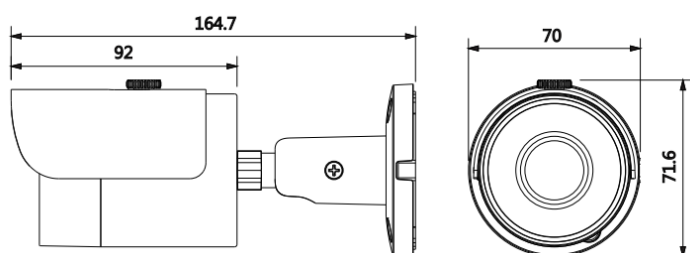

Информация

Тип	Название	Описание
2Мп видеокамера	DH-HAC-HFW1220SP-0280B	2Мп уличная HDCVI видеокамера с ИК подсветкой, PAL
Аксессуары	PFA134	Монтажная коробка
	PFA150	Крепление для столба
	PFM820	UTC контроллер
	PFA151	Угловое крепление

Размеры(мм)

Аксессуары

Дополнительно:

 PFA134	 PFA150	 PFA151
 PFM820		

Монтажная коробка	Крепление для столба
PFA134	PFA134 + PFA150
Угловое крепление	
PFA134 + PFA151